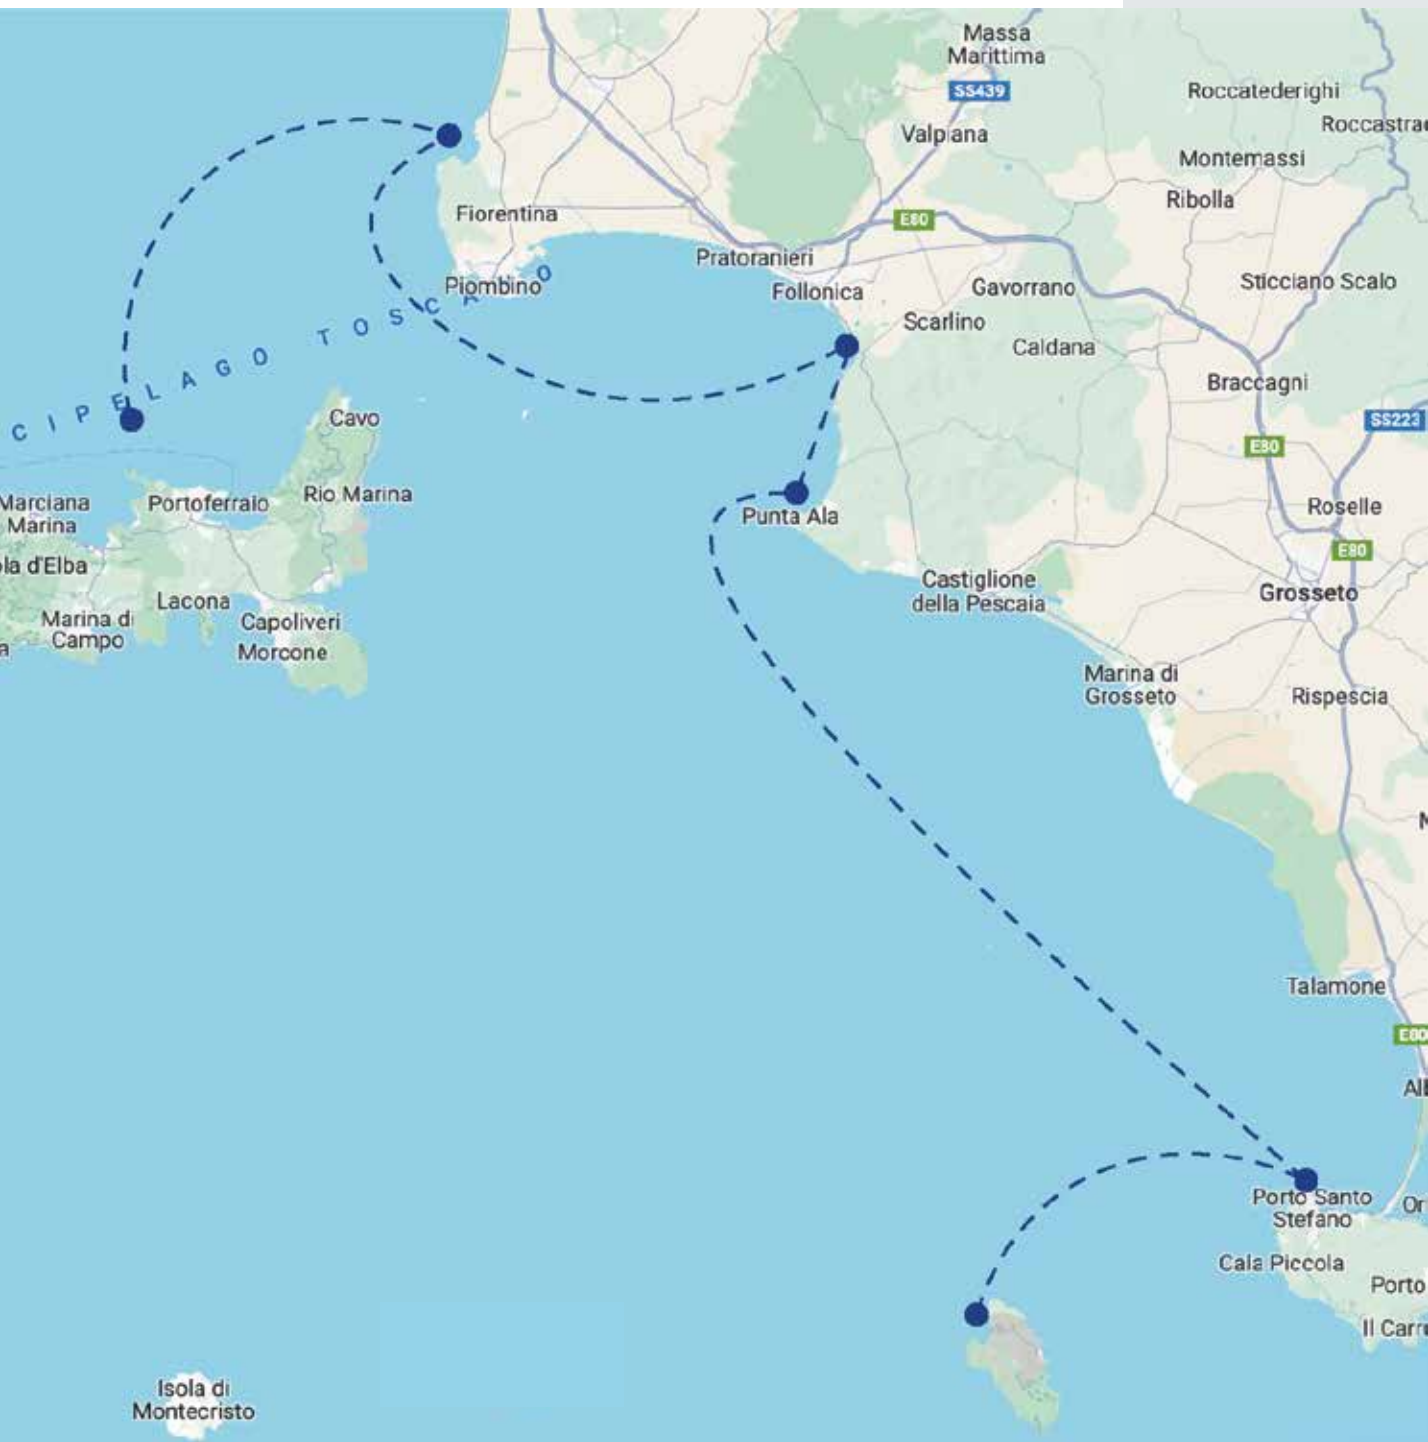

ITINERARIO LUNGO LA COSTA DELLA TOSCANA,  
ALLA SCOPERTA DELL'ISOLA DEL GIGLIO E  
DELL'ARGENTARIO E CON TUTTE LE BELLEZZE CHE  
QUESTA TERRA HA DA OFFRIRE AI MARINAI

*ITINERARY ALONG TUSCANY, TO DISCOVER THE  
GIGLIO ISLE AND ARGENTARIO, WITH ALL THE  
BREATHTAKING VIEWS THIS AREA HAS TO OFFER  
TO US SAILORS.*

## TOSCANA TUSCANY

### ITINERARIO DA MARINA DI SCARLINO

MARINA DI SCARLINO  
BARATTI/POPULONIA  
ARCIPELAGO TOSCANO  
ARGENTARIO  
ISOLA DEL GIGLIO

SPIAGGE FAMOSE PUNTA ALA, CALA VIOLINA, LE FORMICHE

### ITINERARY FROM MARINA DI SCARLINO

MARINA DI SCARLINO  
BARATTI/POPULONIA  
ARCIPELAGO TOSCANO  
ARGENTARIO  
ISOLA DEL GIGLIO

FAMOUS BEACHES PUNTA ALA, CALA VIOLINA, LE FORMICHE