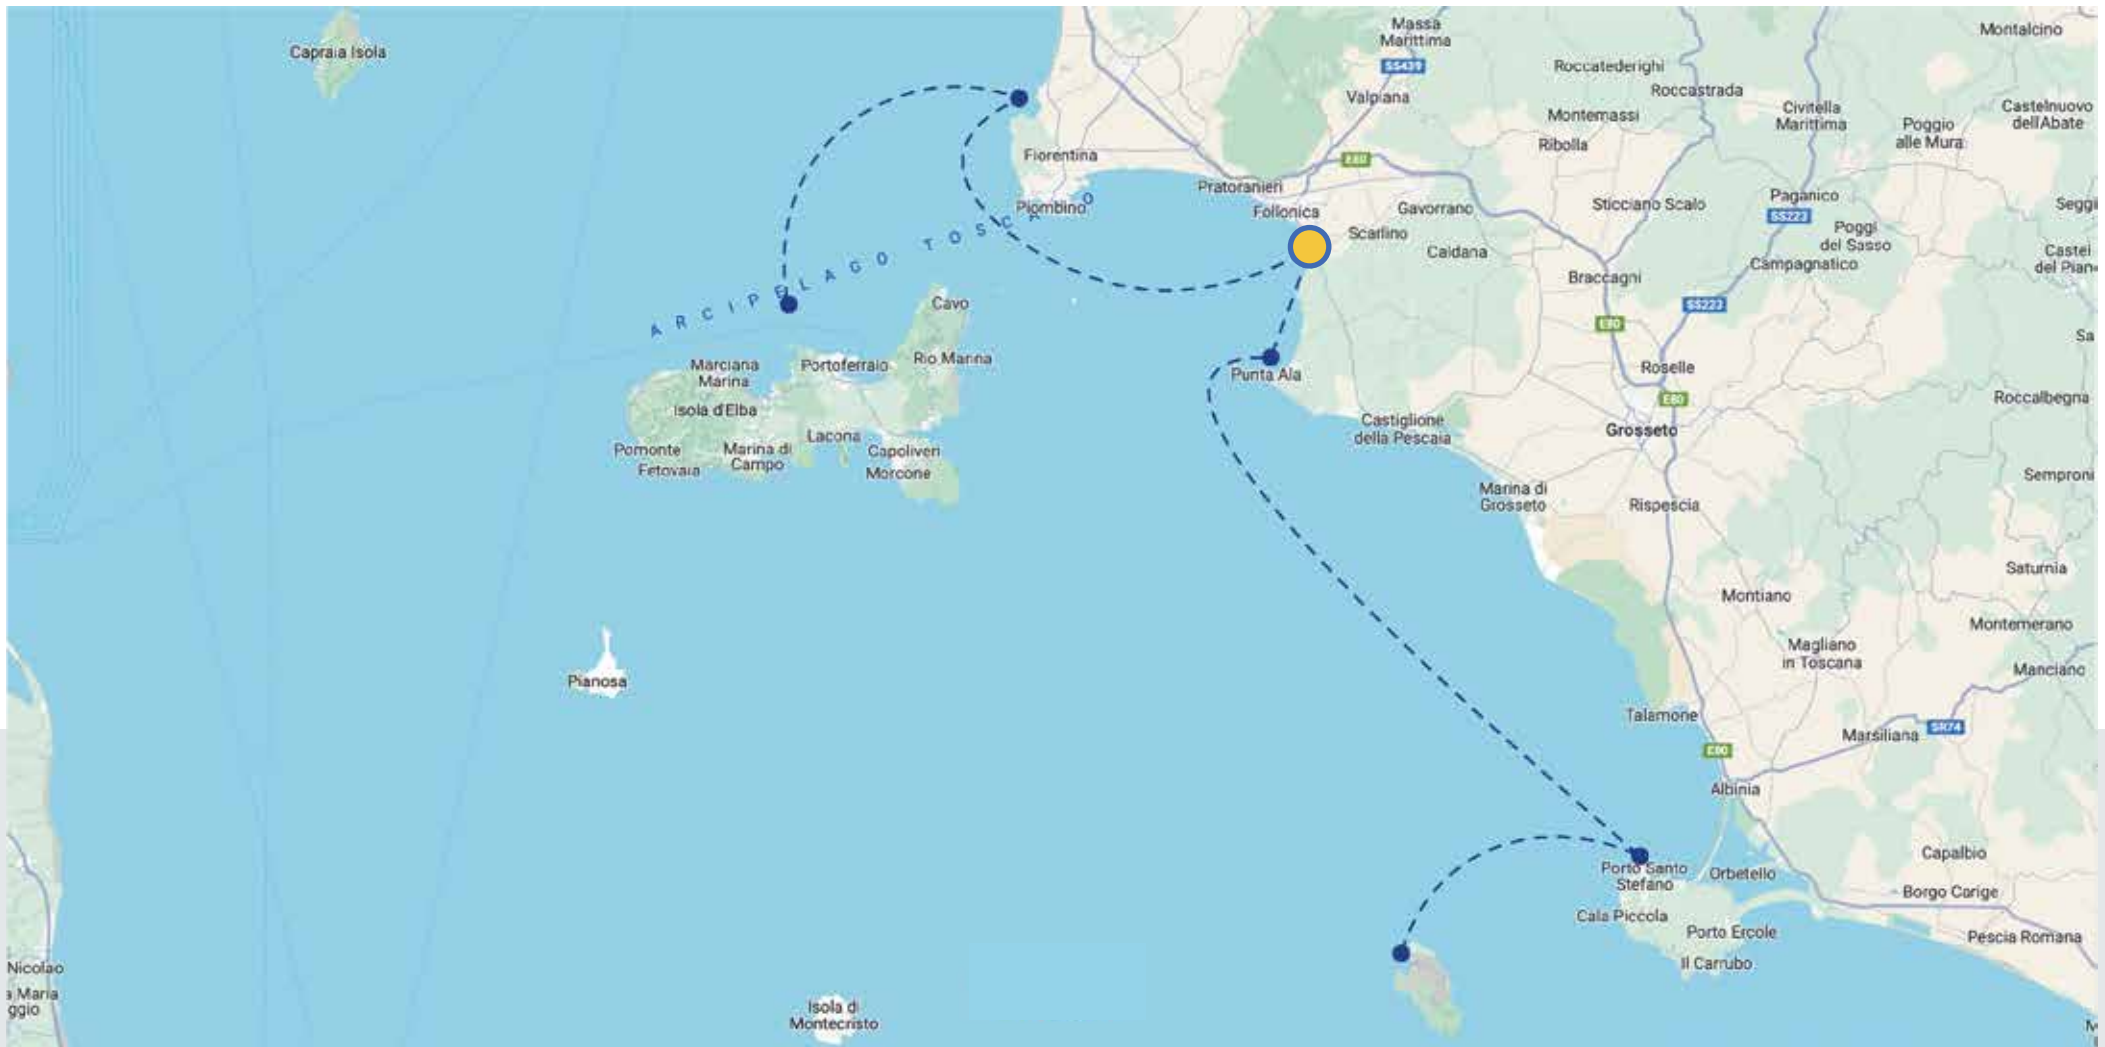

ITINERARIO LUNGO LA COSTA DELLA TOSCANA,  
ALLA SCOPERTA DELL'ISOLA DEL GIGLIO E  
DELL'ARGENTARIO E CON TUTTE LE BELLEZZE CHE  
QUESTA TERRA HA DA OFFRIRE AI MARINAI

*ITINERARY ALONG TUSCANY, TO DISCOVER THE  
GIGLIO ISLE AND ARGENTARIO, WITH ALL THE  
BREATHTAKING VIEWS THIS AREA HAS TO OFFER  
TO US SAILORS.*

### ITINERARIO DA MARINA DI SCARLINO

MARINA DI SCARLINO  
BARATTI/POPULONIA  
ARCIPELAGO TOSCANO  
ARGENTARIO  
ISOLA DEL GIGLIO

SPIAGGE FAMOSE PUNTA ALA, CALA VIOLINA, LE FORMICHE

### ITINERARY FROM MARINA DI SCARLINO

MARINA DI SCARLINO  
BARATTI/POPULONIA  
ARCIPELAGO TOSCANO  
ARGENTARIO  
ISOLA DEL GIGLIO

FAMOUS BEACHES PUNTA ALA, CALA VIOLINA, LE FORMICHE